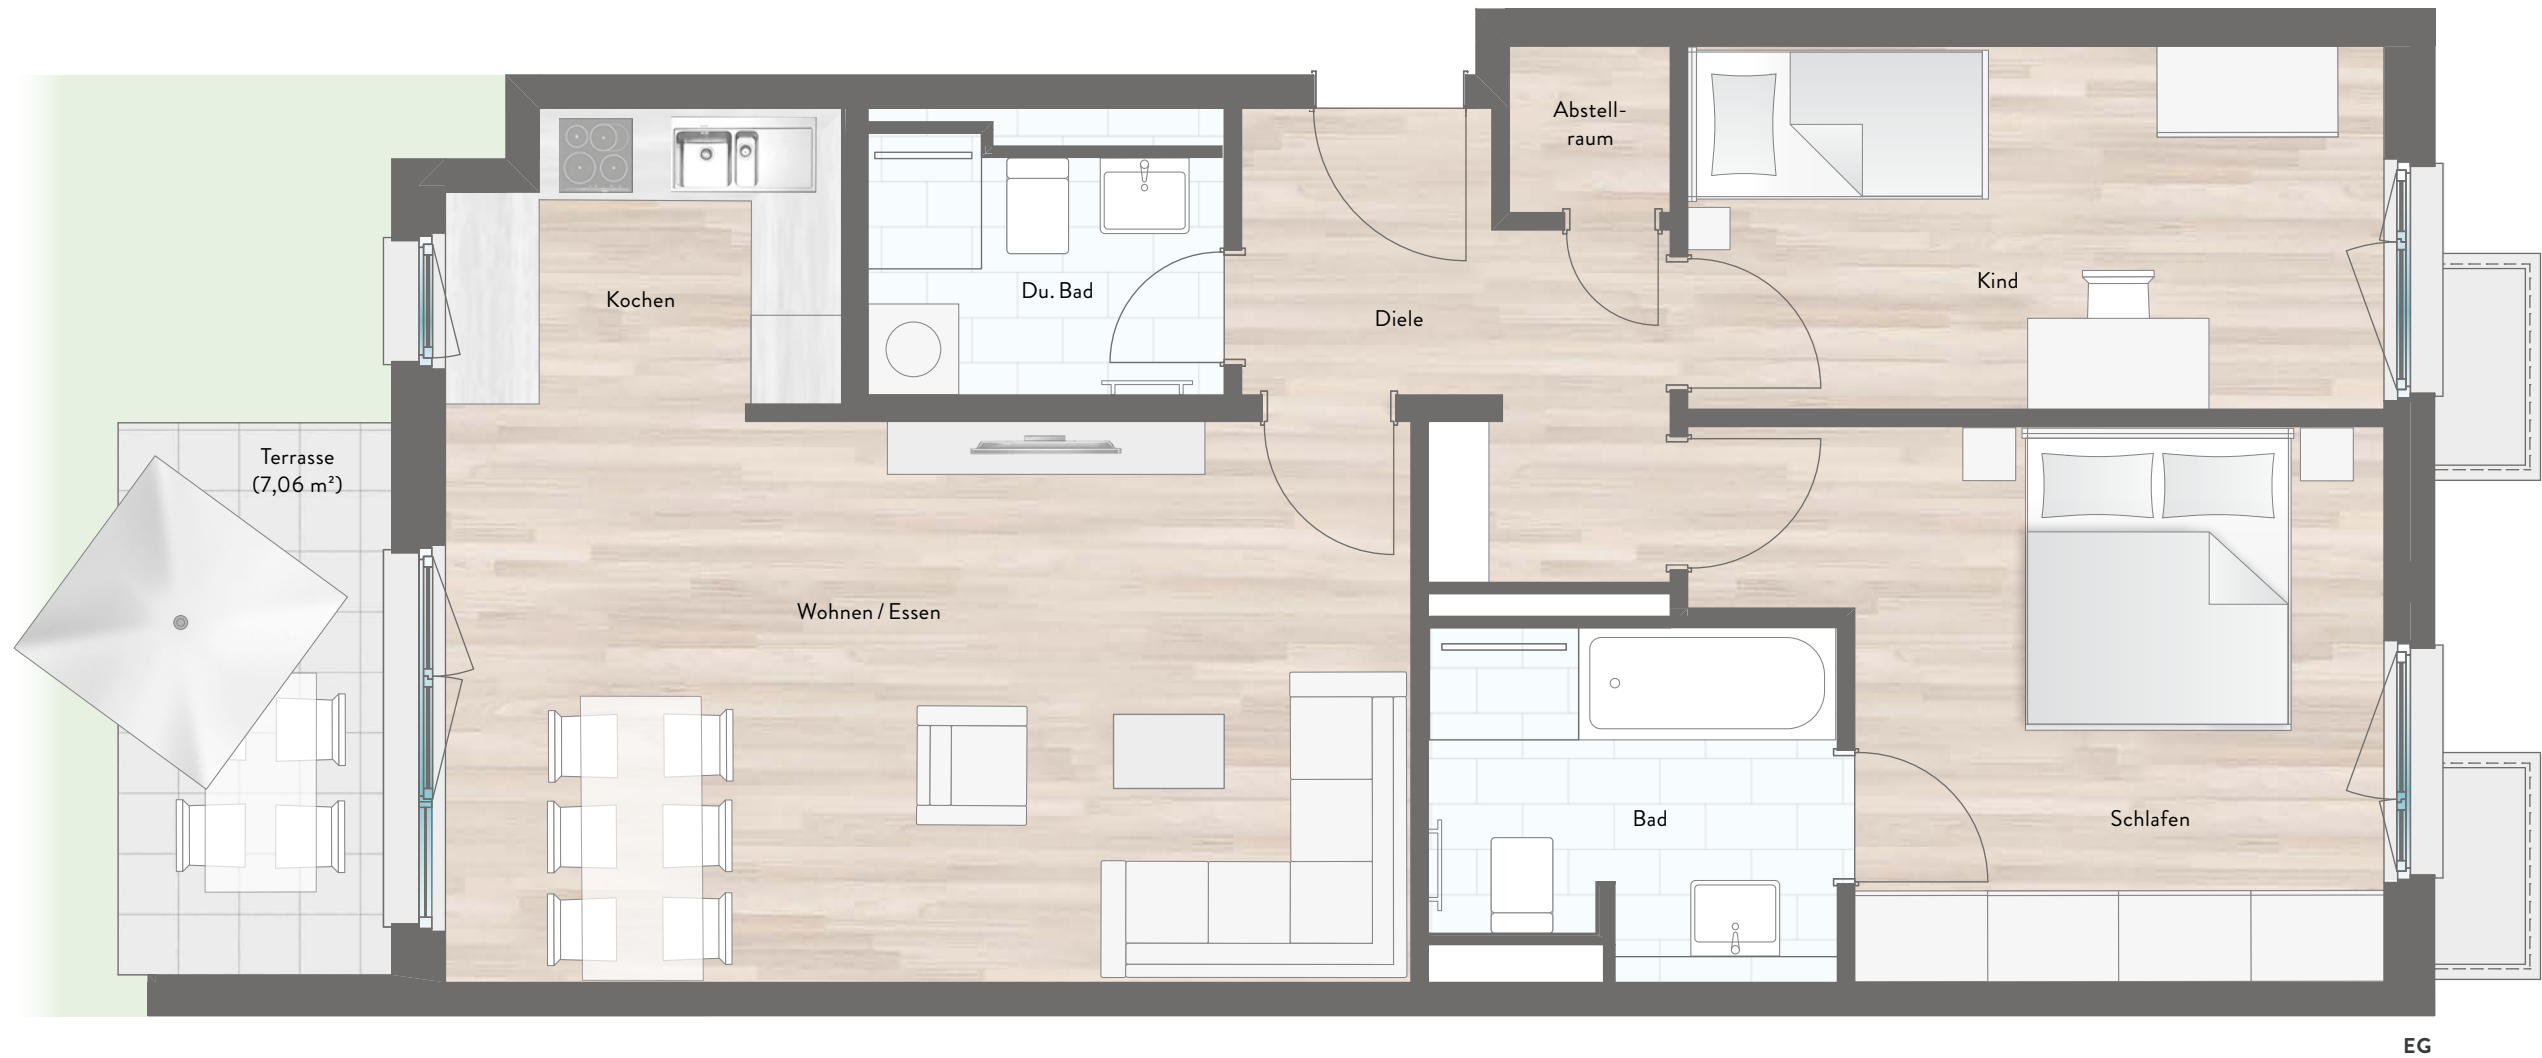

WOHNUNG 1.03

3 Zimmer | Haus 1
 EG | 74,95 m² Wfl. | 78,48 m² Nfl.
 barrierefrei

EG

| RAUM | Wfl. |
|----------------|----------------------------|
| Wohnen / Essen | 24,14 m ² |
| Kochen | 4,81 m ² |
| Schlafen | 14,19 m ² |
| Kind | 11,05 m ² |
| Diele | 6,32 m ² |
| Bad | 5,92 m ² |
| Du. Bad | 3,82 m ² |
| Abstellraum | 1,17 m ² |
| Terrasse (1/2) | 3,53 m ² |
| GESAMT | 74,95 m² |

Maßstab 1: 50 - 1 cm = 0,5 m